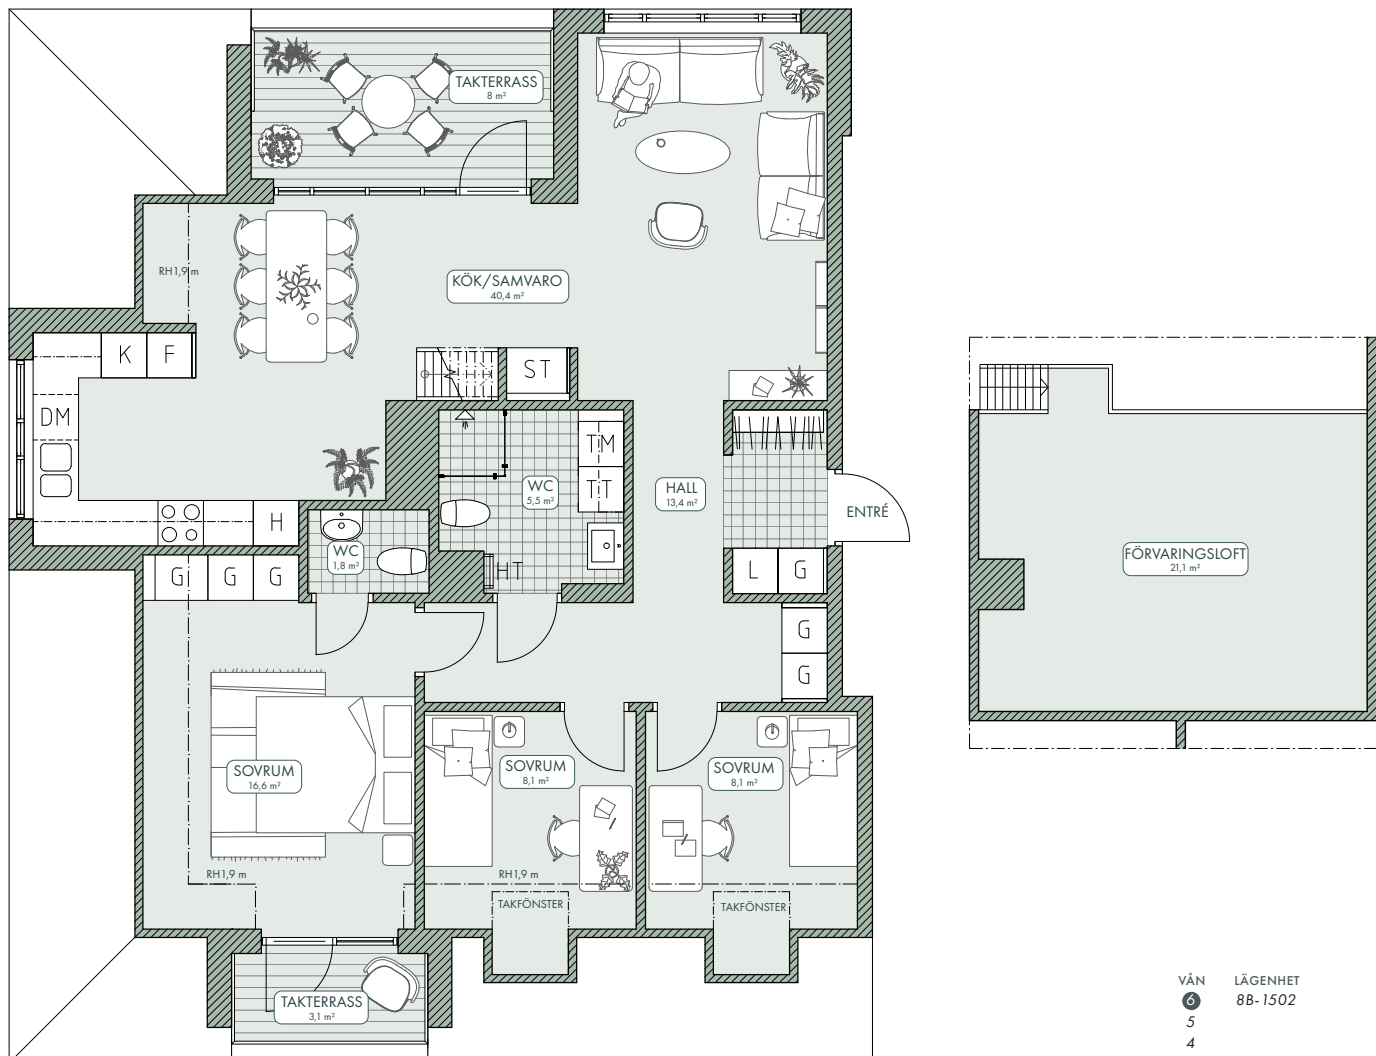

# Bergsäter, Hus C

## 4 RoK 98,9 m<sup>2</sup> (exkl. 21,1 m<sup>2</sup> förvaringsloft)

LÄGENHET 8B-1502

VÅN LÄGENHET  
 5 8B-1502  
 4  
 3  
 2  
 1

G	GARDEROB	K	KYLSKÅP
L	LINNESKÅP	F	FRYSSKÅP
ST	STÄDSKÅP	○○	SPISHÄLL
H	HÖGSKÅP	TT	TORKTUMLARE
DM	DISKMASKIN	TM	TVÄTTMASKIN
HT	HANDDUKSTORK	KM	KOMBIMASKIN