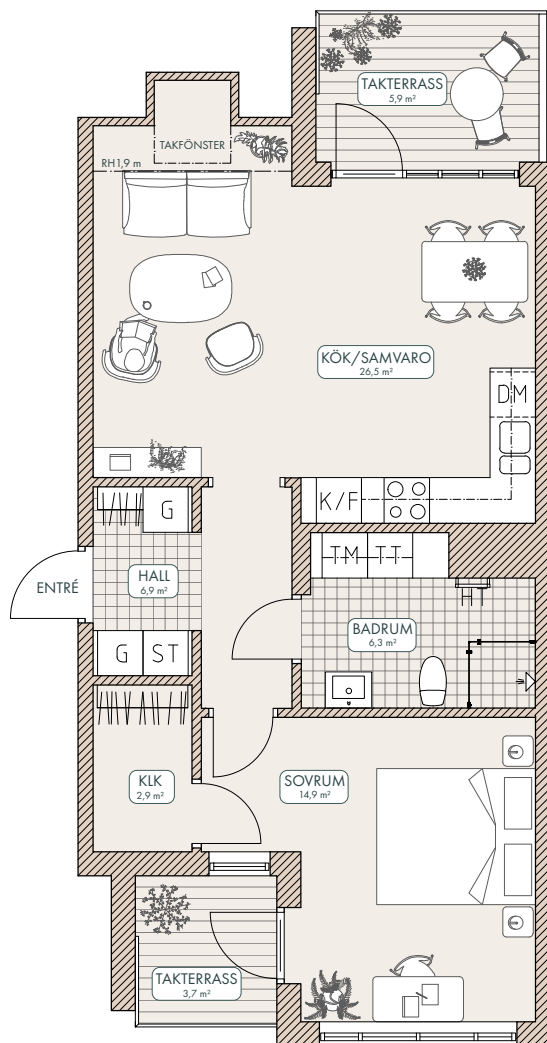

Bergsäter, Hus C

2 RoK 59,7 m²

LÄGENHET 8B-1501

VÅN LÄGENHET
5 8B-1501
4
3
2
1

G	GARDEROB	K	KYLSKÅP
L	LINNESKÅP	F	FRYSSKÅP
ST	STÄDSKÅP	○○	SPISHÅLL
H	HÖGSKÅP	TT	TORKTUMLARE
DM	DISKMASKIN	TM	TVÄTTMASKIN
HT	HANDDUKSTORK	KM	KOMBIMASKIN

1:100 A4

Certera

Areor uppmätta enligt ss 02 10 53.
Yt- och måttangivelser är preliminära.
Rätt till ändringar förbehålles.

DREEM
arkitekter