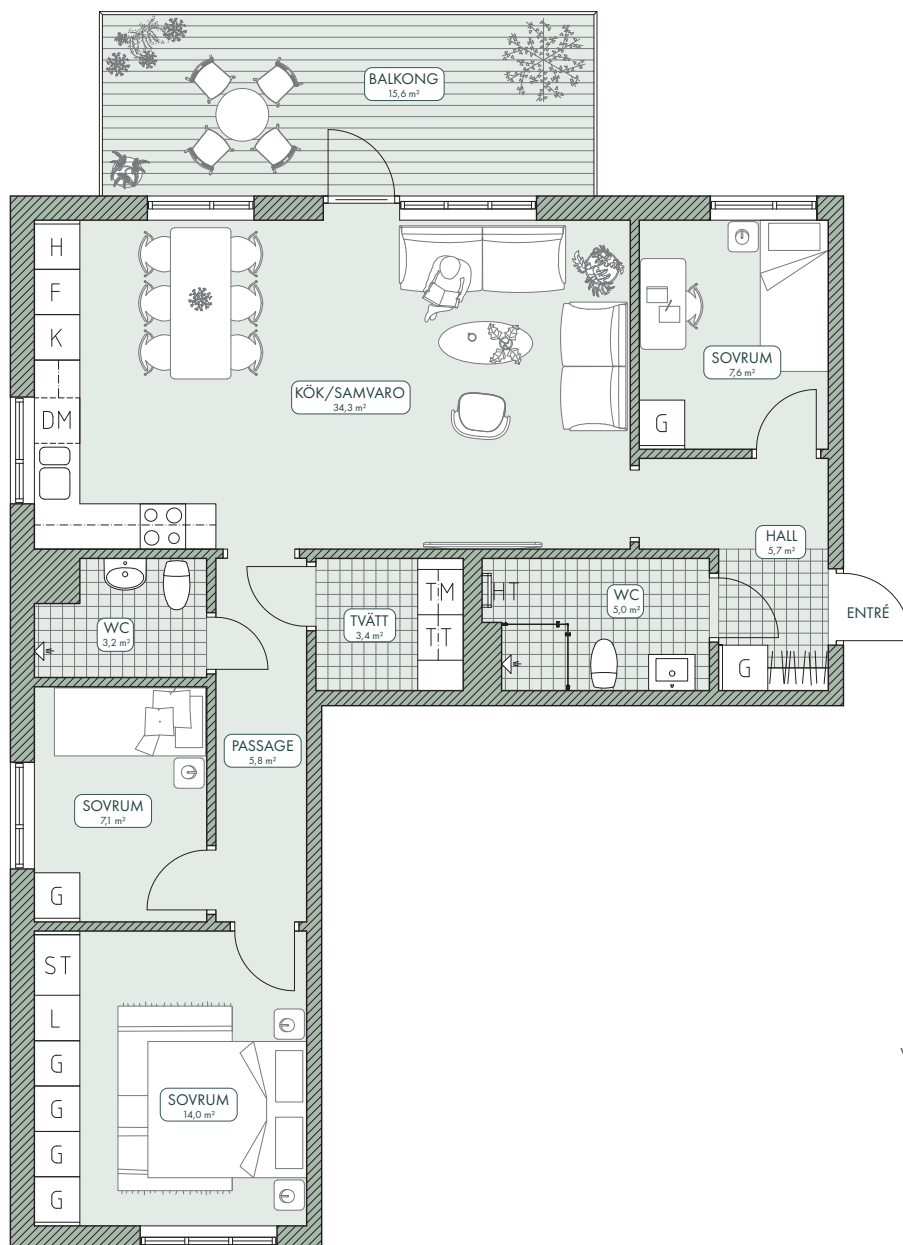

Bergsäter, Hus C

4 RoK 89,9 m²

LÄGENHET 8B-1103, 8B-1203, 8B-1303, 8B-1403

VÅN	LÄGENHET
6	
5	8B-1403
4	8B-1303
3	8B-1203
2	8B-1103
1	

G	GARDEROB	K	KYLSKÅP
L	LINNESKÅP	F	FRYSSKÅP
ST	STÄDSKÅP	○ ○	SPISHÅLL
H	HÖGSKÅP	TT	TORKTUMLARE
DM	DISKMASKIN	TM	TVÄTTMASKIN
HT	HANDDUKSTORK	KM	KOMBIMASKIN