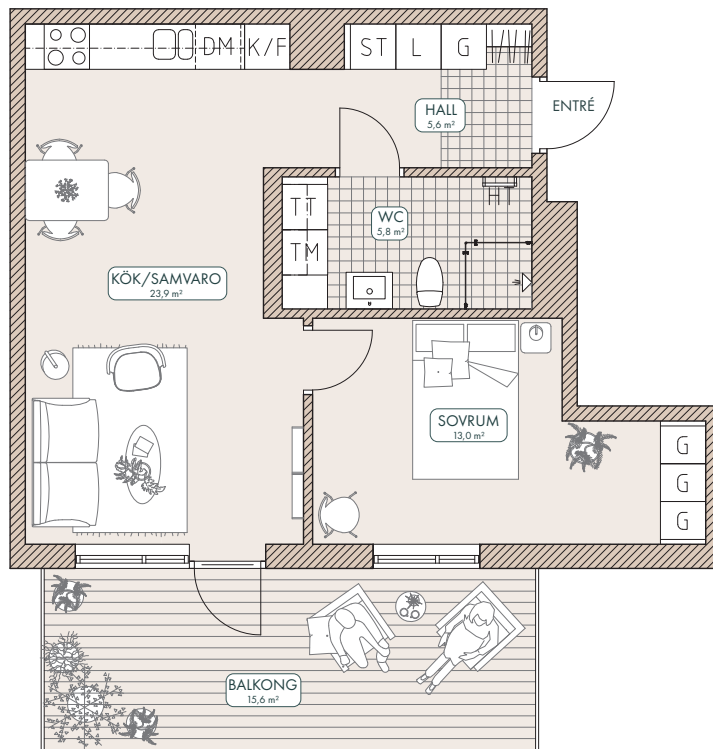

Bergsäter, Hus C

2 RoK 50,0 m²

LÄGENHET 8B-1102, 8B-1202, 8B-1302, 8B-1402

VÅN	LÄGENHET
6	
5	8B-1402
4	8B-1302
3	8B-1202
2	8B-1102
1	

G	GARDEROB	K	KYLSKÅP
L	LINNESKÅP	F	FRYSSKÅP
ST	STÄDSKÅP	○ ○	SPISHÅLL
H	HÖGSKÅP	TT	TORKTUMLARE
DM	DISKMASKIN	TM	TVÄTTMASKIN
HT	HANDDUKSTORK	KM	KOMBIMASKIN