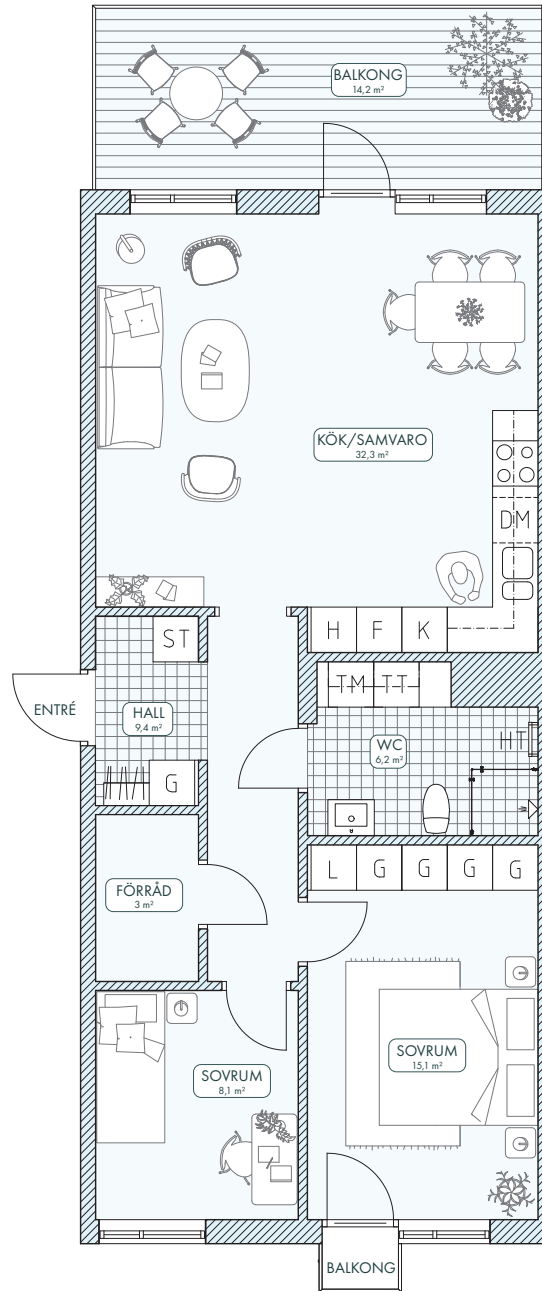

Bergsäter, Hus C

3 RoK 77,0 m²

LÄGENHET 8B-1101, 8B-1201, 8B-1301, 8B-1401

VÅN	LÄGENHET
6	
5	8B-1401
4	8B-1301
3	8B-1201
2	8B-1101
1	

G	GARDEROB	K	KYLSKÅP
L	LINNESKÅP	F	FRYSSKÅP
ST	STÄDSKÅP	○○○○	SPISHÄLL
H	HÖGSKÅP	TT	TORKTUMLARE
DM	DISKMASKIN	TM	TVÄTTMASKIN
HT	HANDDUKSTORK	KM	KOMBIMASKIN

1:100 A4

Certera

Areor uppmätta enligt ss 02 10 53.
Yt- och måttangivelser är preliminära.
Rätt till ändringar förbehålles.

DREEM
arkitekter