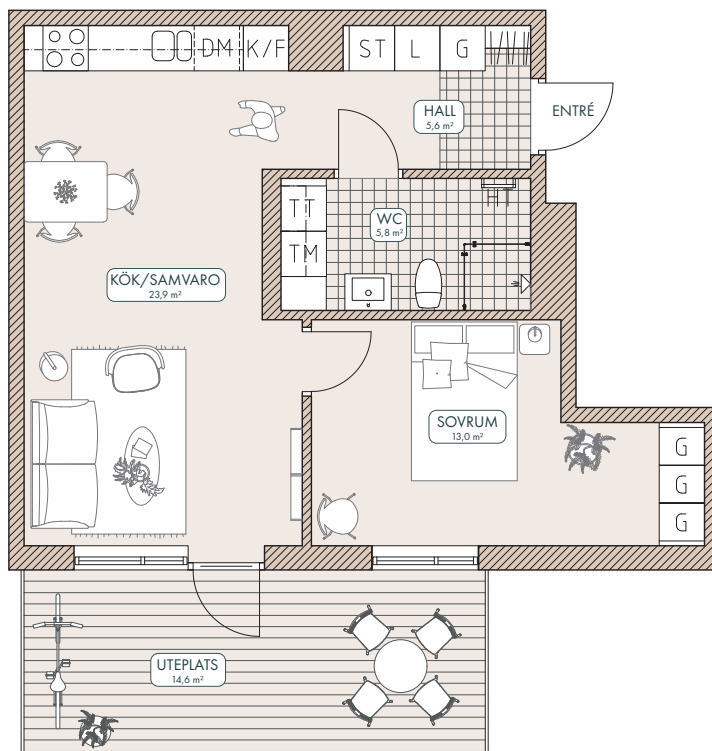

# Bergsäter, Hus C

2 RoK 50,0 m<sup>2</sup>

LÄGENHET 8B-1002

VÅN LÄGENHET  
6  
5  
4  
3  
2  
1 8B-1002

G	GARDEROB	K	KYLSKÅP
L	LINNESKÅP	F	FRYSSKÅP
ST	STÄDSKÅP	○ ○	SPISHÅLL
H	HÖGSKÅP	TT	TORKTUMLARE
DM	DISKMASKIN	TM	TVÄTTMASKIN
HT	HANDDUKSTORK	KM	KOMBIMASKIN

Certera

Areor uppmätta enligt ss 02 10 53.  
Yt- och måttangivelser är preliminära.  
Rätt till ändringar förbehålles.

DREEM  
arkitekter