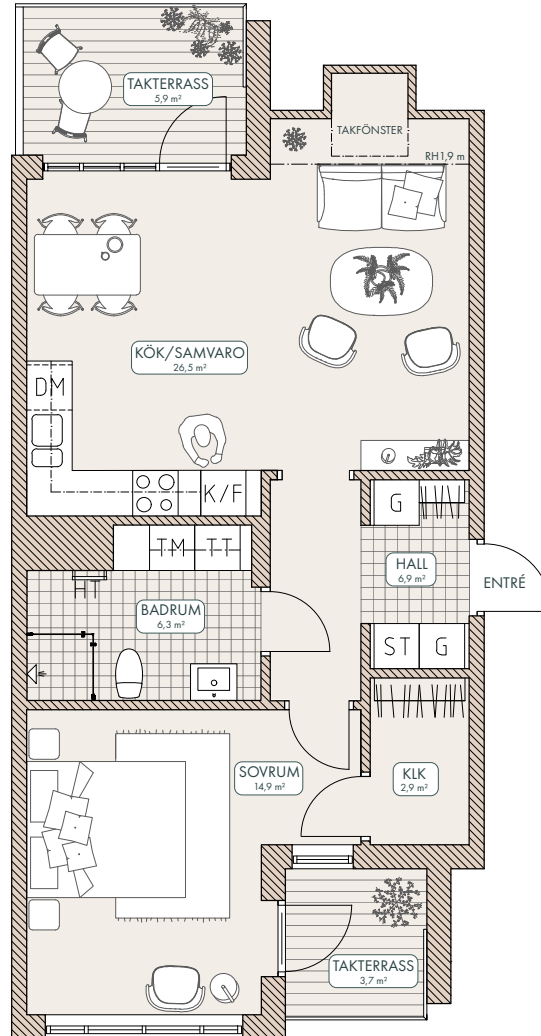

Bergsäter, Hus C

2 RoK 59,7 m²

LÄGENHET 8A-1502

VÅN LÄGENHET
5 8A-1502
4
3
2
1

G	GARDEROB	K	KYLSKÅP
L	LINNESKÅP	F	FRYSSKÅP
ST	STÄDSKÅP	○○	SPISHÅLL
H	HÖGSKÅP	TT	TORKTUMLARE
DM	DISKMASKIN	TM	TVÄTTMASKIN
HT	HANDDUKSTORK	KM	KOMBIMASKIN

Certera

Areor uppmätta enligt ss 02 10 53.
Yt- och måttangivelser är preliminära.
Rätt till ändringar förbehålles.

DREEM
arkitekter