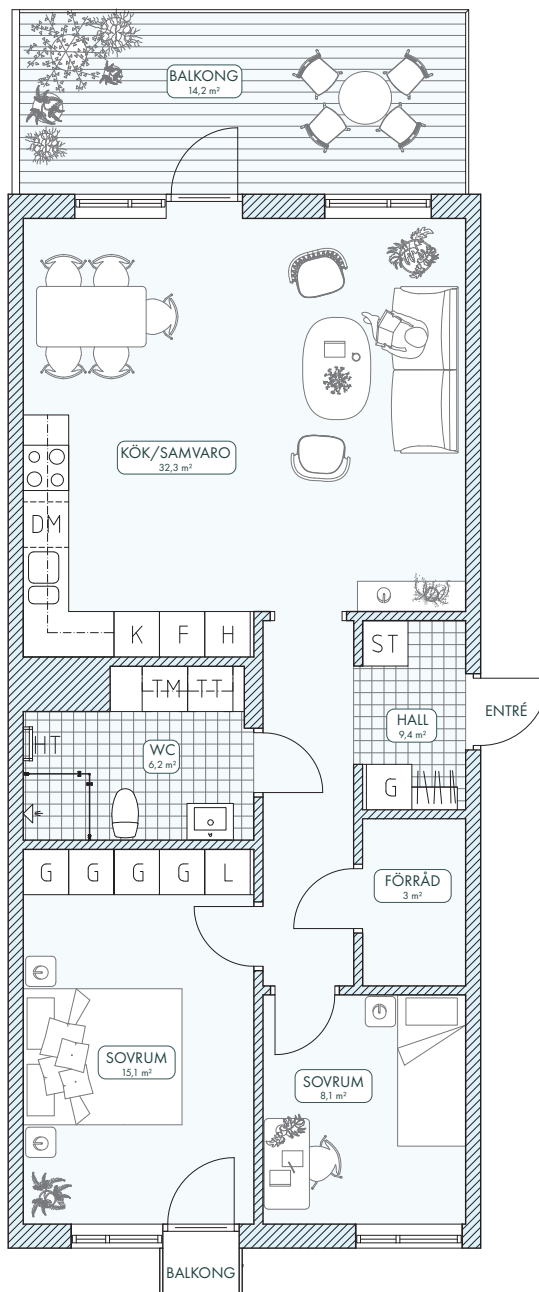

# Bergsäter, Hus C

3 RoK 77,0 m<sup>2</sup>

LÄGENHET 8A-1103, 8A-1203, 8A-1303, 8A-1403

VÅN	LÄGENHET
6	
5	8A-1403
4	8A-1303
3	8A-1203
2	8A-1103
1	

G	GARDEROB	K	KYLSKÅP
L	LINNESKÅP	F	FRYSSKÅP
ST	STÄDSKÅP	○○	SPISHÅLL
H	HÖGSKÅP	TT	TORKTUMLARE
DM	DISKMASKIN	TM	TVÄTTMASKIN
HT	HANDDUKSTORK	KM	KOMBIMASKIN

1:100 A4

Certera

Areor uppmätta enligt ss 02 10 53.  
Yt- och måttangivelser är preliminära.  
Rätt till ändringar förbehålles.

DREEM  
arkitekter