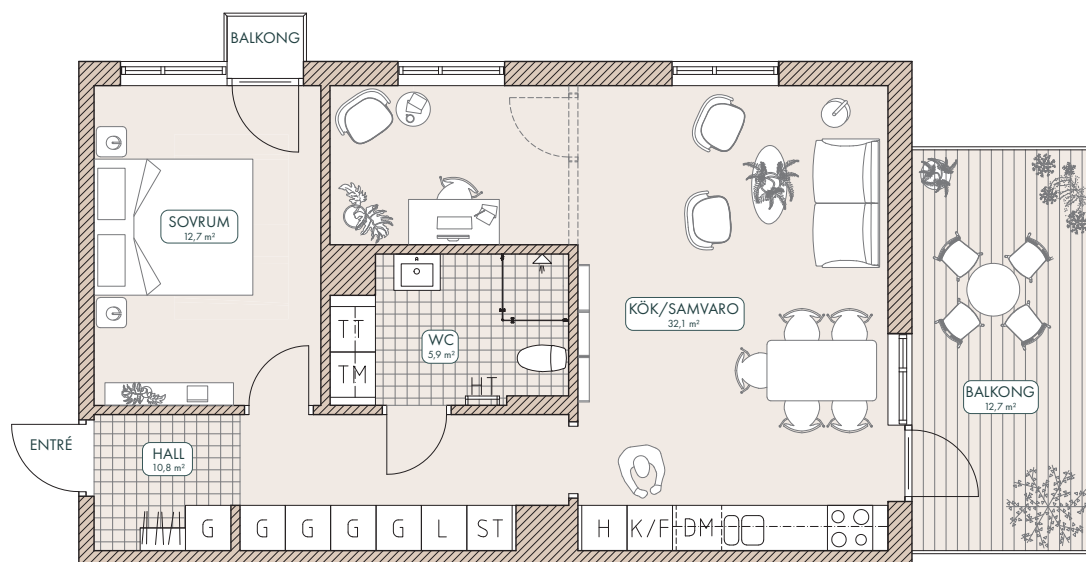

# Bergsäter, Hus C

2,5 RoK 63,9 m<sup>2</sup>

LÄGENHET 8A-1101, 8A-1201, 8A-1301, 8A-1401

VÅN	LÄGENHET
6	
5	8A-1401
4	8A-1301
3	8A-1201
2	8A-1101
1	

G	GARDEROB	K	KYLSKÅP
L	LINNESKÅP	F	FRYSSKÅP
ST	STÄDSKÅP	○ ○	SPISHÅLL
H	HÖGSKÅP	TT	TORKTUMLARE
DM	DISKMASKIN	TM	TVÄTTMASKIN
HT	HANDDUKSTORK	KM	KOMBIMASKIN