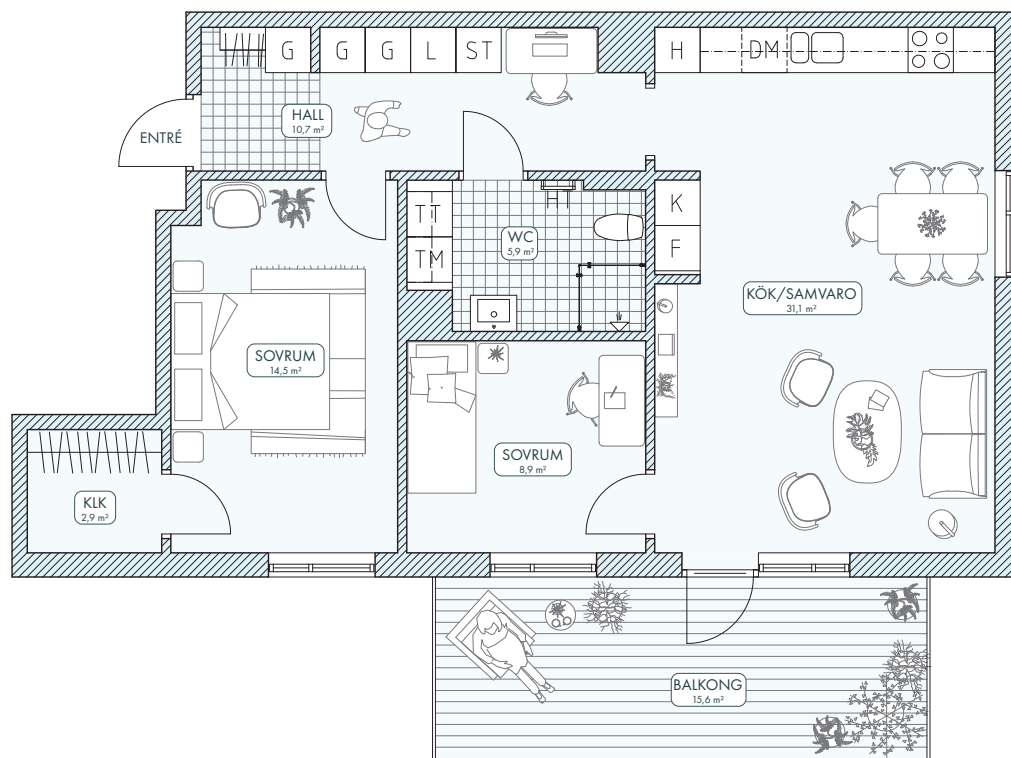

Bergsäter, Hus C

3 RoK 77,2 m²

LÄGENHET 8A-1102, 8A-1202, 8A-1302, 8A-1402

VÅN	LÄGENHET
6	
5	8A-1402
4	8A-1302
3	8A-1202
2	8A-1102
1	

G	GARDEROB	K	KYLSKÅP
L	LINNESKÅP	F	FRYSSKÅP
ST	STÄDSKÅP	○○	SPISHÄLL
H	HÖGSKÅP	TT	TORKTUMLARE
DM	DISKMASKIN	TM	TVÄTTMASKIN
HT	HANDDUKSTORK	KM	KOMBIMASKIN