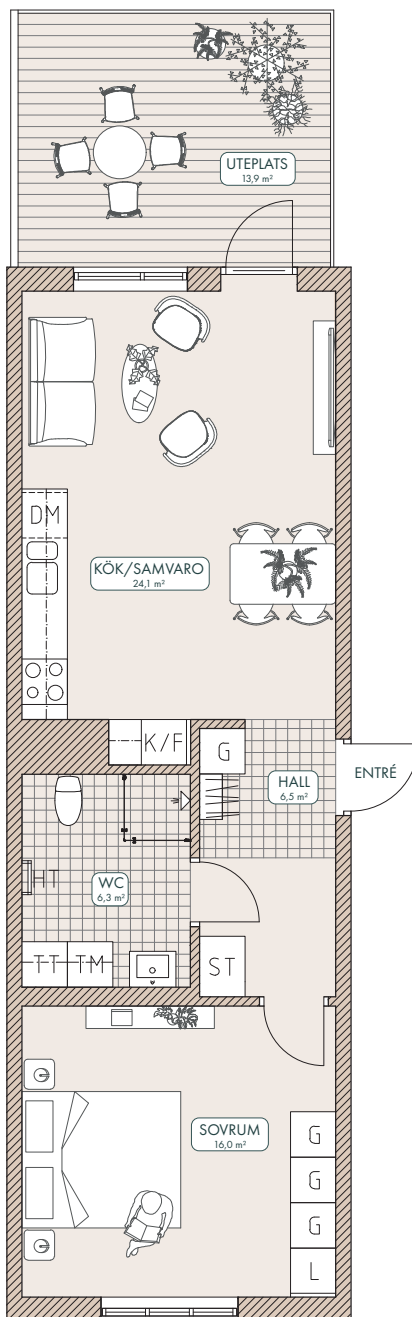

Bergsäter, Hus C

2 RoK 54,4 m²

LÄGENHET 8A-1002

VÅN	LÄGENHET
6	
5	
4	
3	
2	
1	8A-1002

G	GARDEROB	K	KYLSKÅP
L	LINNESKÅP	F	FRYSSKÅP
ST	STÄDSKÅP	○ ○	SPISHÅLL
H	HÖGSKÅP	TT	TORKTUMLARE
DM	DISKMASKIN	TM	TVÄTTMASKIN
HT	HANDDUKSTORK	KM	KOMBIMASKIN

1:100 A4

Certera

Areor uppmätta enligt ss 02 10 53.
Yt- och måttangivelser är preliminära.
Rätt till ändringar förbehålles.

DREEM
arkitekter