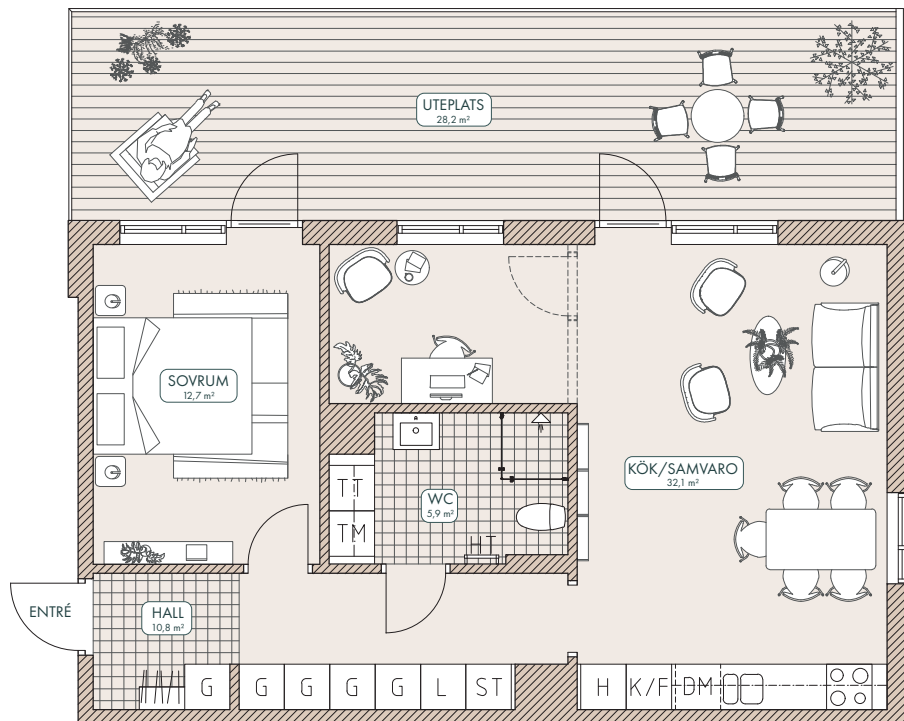

# Bergsäter, Hus C

2,5 RoK 63,9 m<sup>2</sup>

LÄGENHET 8A-1001

VÅN LÄGENHET  
6  
5  
4  
3  
2  
1 8A-1001

G	GARDEROB	K	KYLSKÅP
L	LINNESKÅP	F	FRYSSKÅP
ST	STÄDSKÅP	○ ○	SPISHÅLL
H	HÖGSKÅP	TT	TORKUMLARE
DM	DISKMASKIN	TM	TVÄTTMASKIN
HT	HANDDUKSTORK	KM	KOMBIMASKIN