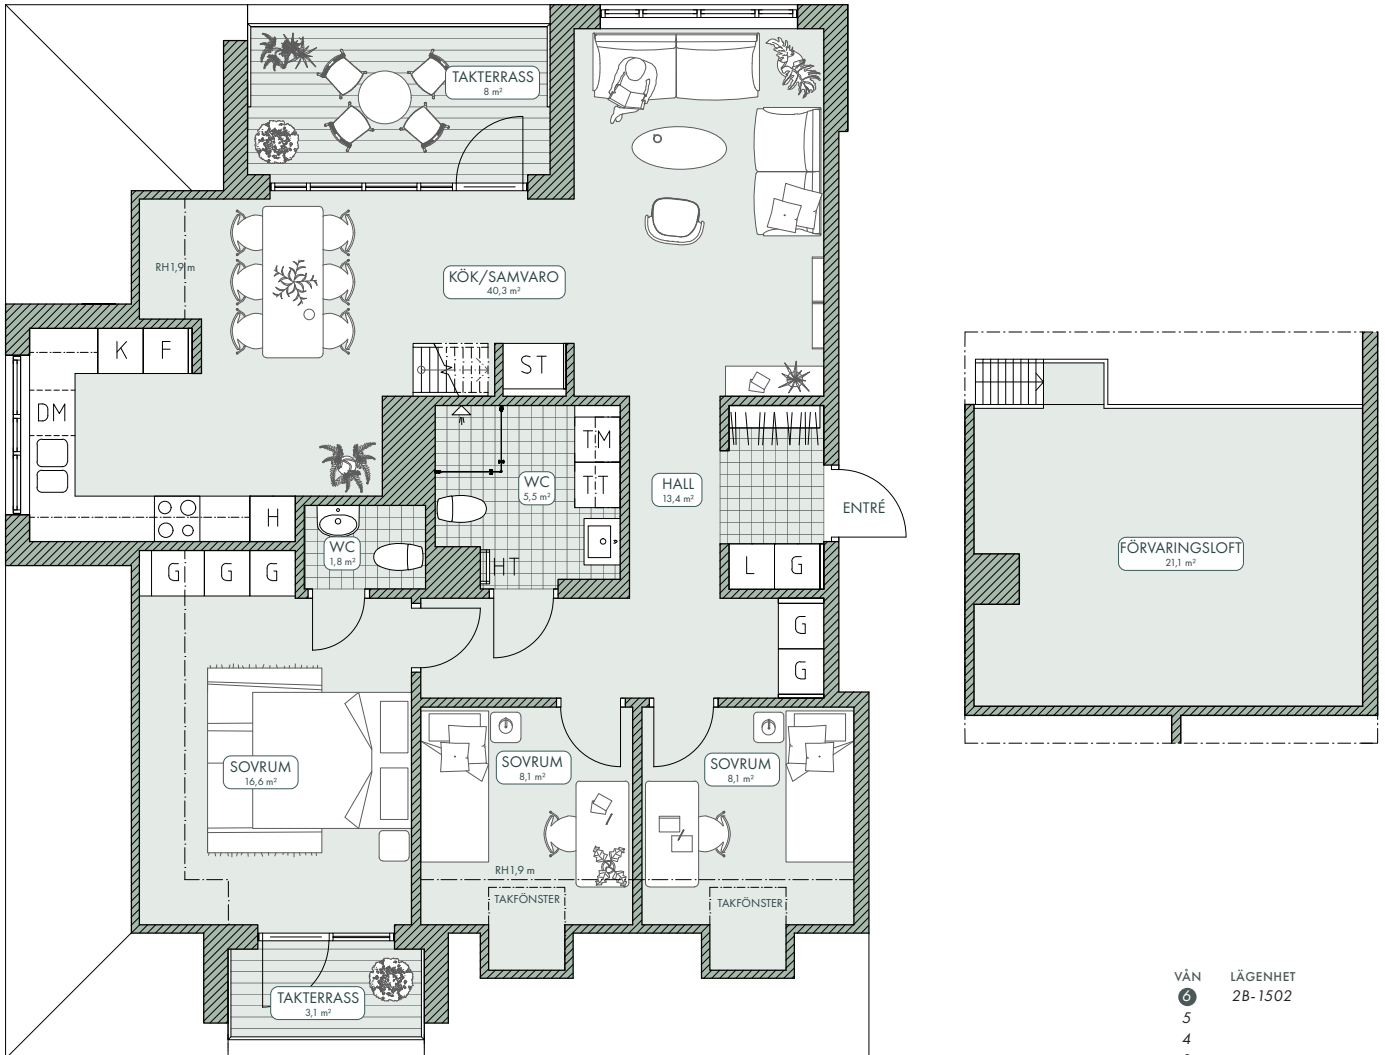

Bergsäter, Hus B

4 RoK 98,9 m² (exkl. 21,1 m² förvaringsloft)

LÄGENHET 2B-1502

VÅN LÄGENHET
 5 2B-1502
 4
 3
 2
 1

G	GARDEROB	K	KYLSKÅP
L	LINNESKÅP	F	FRYSSKÅP
ST	STÄDSKÅP	○○	SPISHÅLL
H	HÖGSKÅP	TT	TORKTUMLARE
DM	DISKMASKIN	TM	TVÄTTMASKIN
HT	HANDDUKSTORK	KM	KOMBIMASKIN

Certera

Areor uppmätta enligt ss 02 10 53.
 Yt- och måttangivelser är preliminära.
 Rätt till ändringar förbehålles.

DREEM
 arkitekter