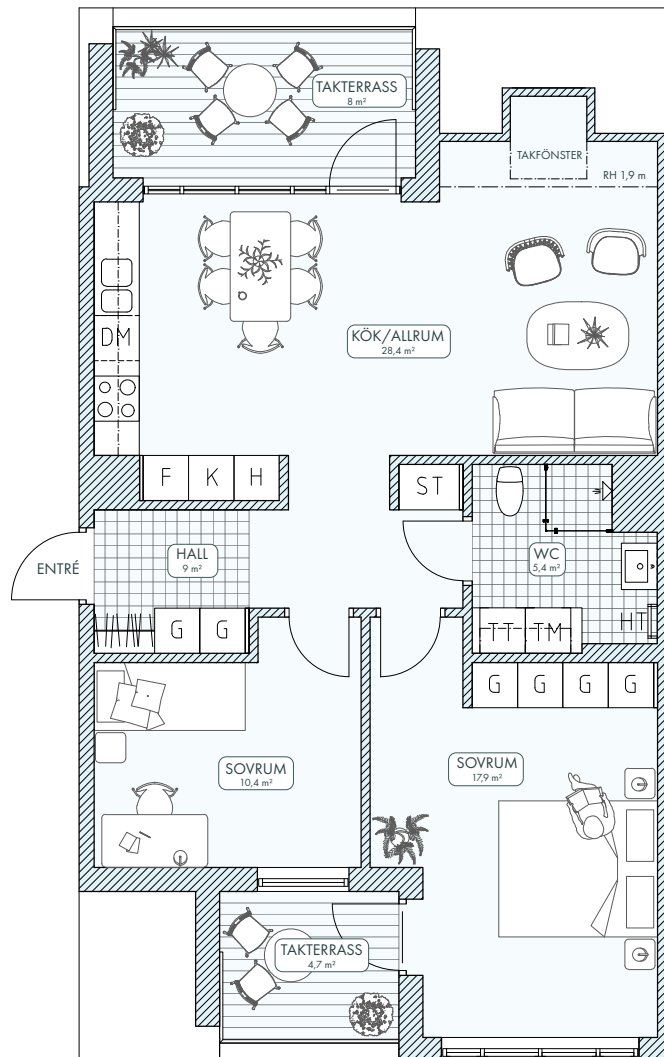

Bergsäter, Hus B

3 RoK 73,8 m²

LÄGENHET 2B-1501

VÅN LÄGENHET
6 2B-1501
5
4
3
2
1

G	GARDEROB	K	KYLSKÅP
L	LINNESKÅP	F	FRYSSKÅP
ST	STÄDSKÅP	○ ○	SPISHÅLL
H	HÖGSKÅP	TT	TORKTUMLARE
DM	DISKMASKIN	TM	TVÄTTMASKIN
HT	HANDDUKSTORK	KM	KOMBIMASKIN

Certera

Areor uppmätta enligt ss 02 10 53.
Yt- och måttangivelser är preliminära.
Rätt till ändringar förbehålles.

DREEM
arkitekter