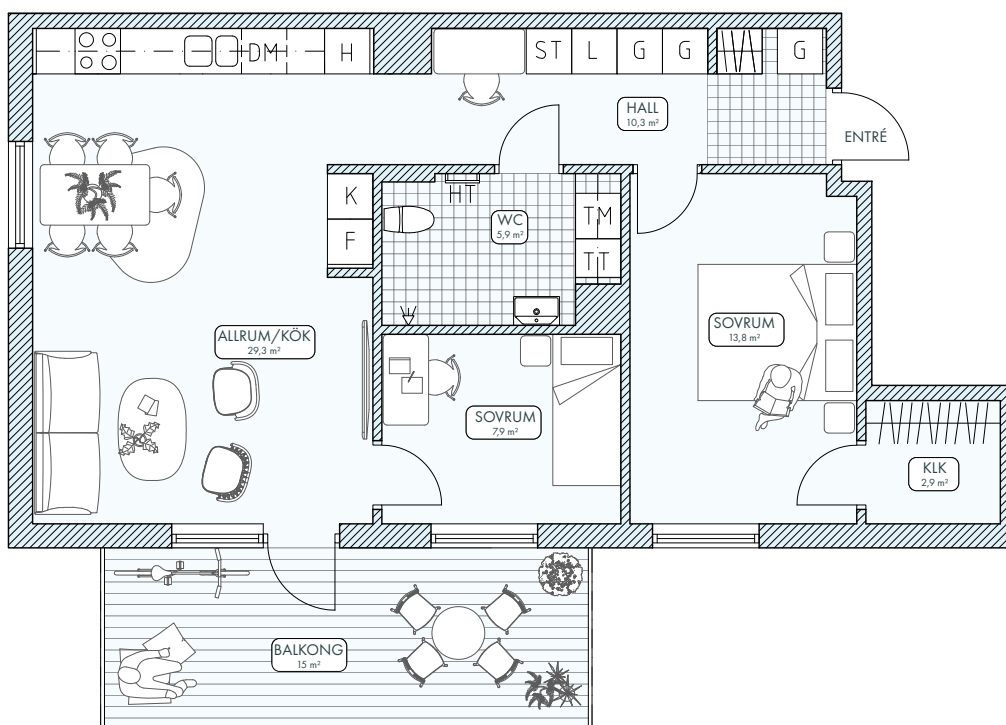

# Bergsäter, Hus B

## 3 RoK 73,0 m<sup>2</sup>

LÄGENHET 2B-1102, 2B-1202, 2B-1302 OCH 2B-1402

VÅN	LÄGENHET
6	
5	2B-1402
4	2B-1302
3	2B-1202
2	2B-1102
1	

G	GARDEROB	K	KYLSKÅP
L	LINNESKÅP	F	FRYSSKÅP
ST	STÄDSKÅP	○ ○	SPISHÅLL
H	HÖGSKÅP	TT	TORKTUMLARE
DM	DISKMASKIN	TM	TVÄTTMASKIN
HT	HANDDUKSTORK	KM	KOMBIMASKIN