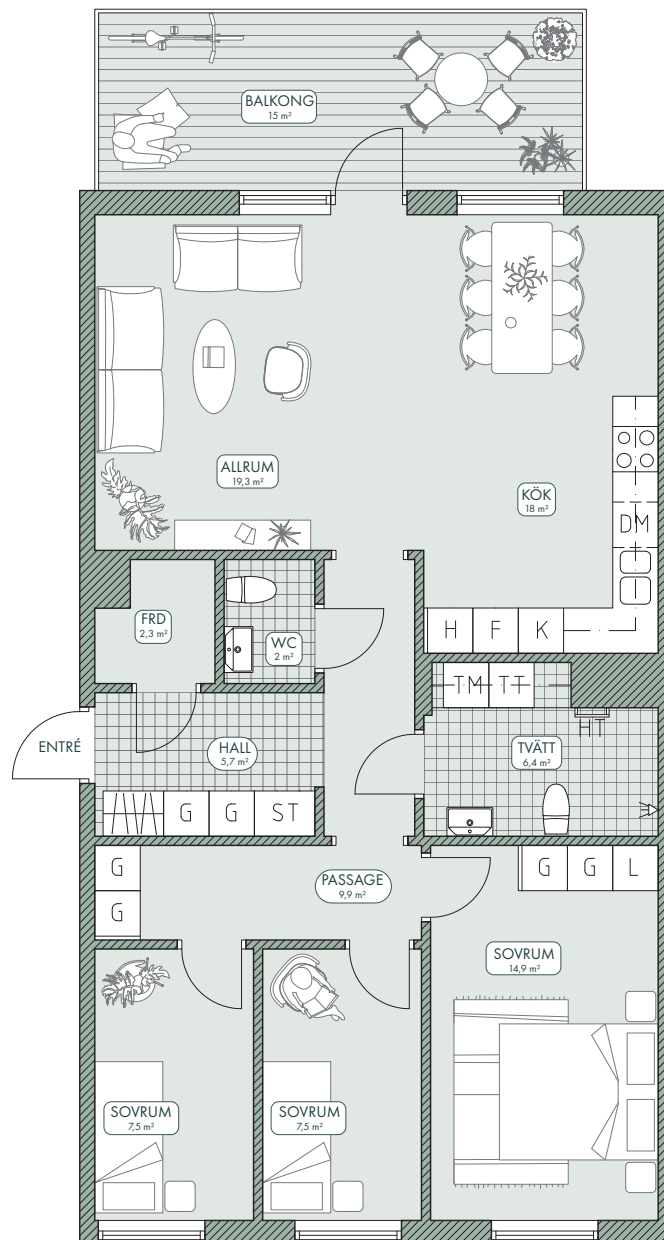

Bergsäter, Hus B

4 RoK 97,9 m²

LÄGENHET 2B-1101, 2B-1201, 2B-1301 OCH 2B-1401

VÅN	LÄGENHET
6	
5	2B-1401
4	2B-1301
3	2B-1201
2	2B-1101
1	

G	GARDEROB	K	KYLSKÅP
L	LINNESKÅP	F	FRYSSKÅP
ST	STÄDSKÅP	○ ○	SPISHÄLL
H	HÖGSKÅP	TT	TORKTUMLARE
DM	DISKMASKIN	TM	TVÄTTMASKIN
HT	HANDDUKSTORK	KM	KOMBIMASKIN

Certera

Areor uppmätta enligt ss 02 10 53.
Yt- och måttangivelser är preliminära.
Rätt till ändringar förbehålles.

DREEM
arkitekter