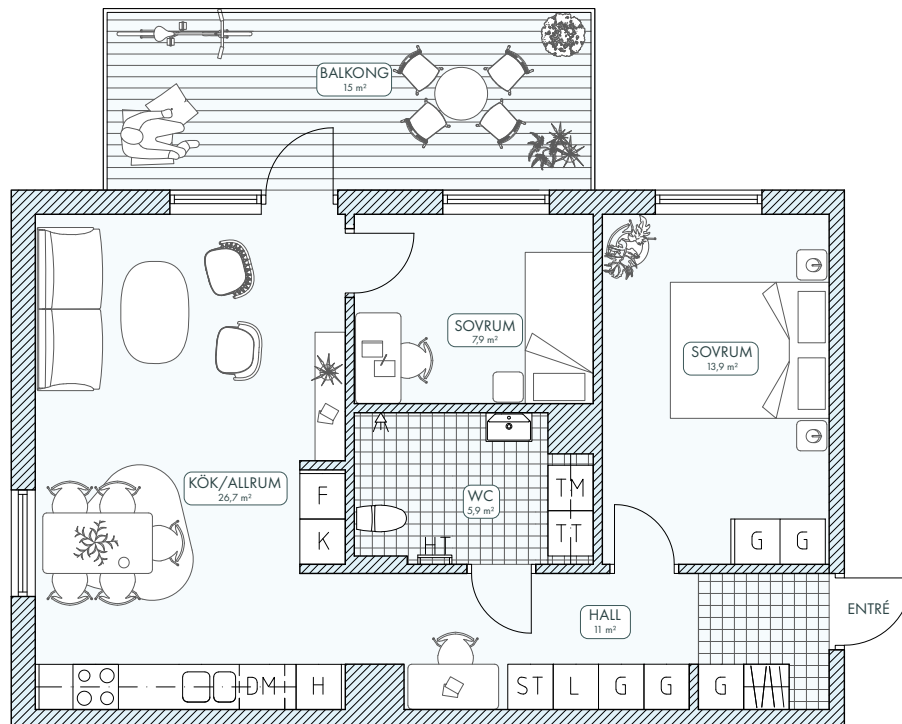

Bergsäter, Hus B

3 RoK 68,1 m²

LÄGENHET 2B-1103, 2B-1203, 2B-1303 OCH 2B-1403

VÅN	LÄGENHET
6	
5	2B-1403
4	2B-1303
3	2B-1203
2	2B-1103
1	

G	GARDEROB	K	KYLSKÅP
L	LINNESKÅP	F	FRYSSKÅP
ST	STÄDSKÅP	○ ○	SPISHÅLL
H	HÖGSKÅP	TT	TORKTUMLARE
DM	DISKMASKIN	TM	TVÄTTMASKIN
HT	HANDDUKSTORK	KM	KOMBIMASKIN

1:100 A4

Certera

Areor uppmätta enligt ss 02 10 53.
Yt- och måttangivelser är preliminära.
Rätt till ändringar förbehålles.

DREEM

arkitekter