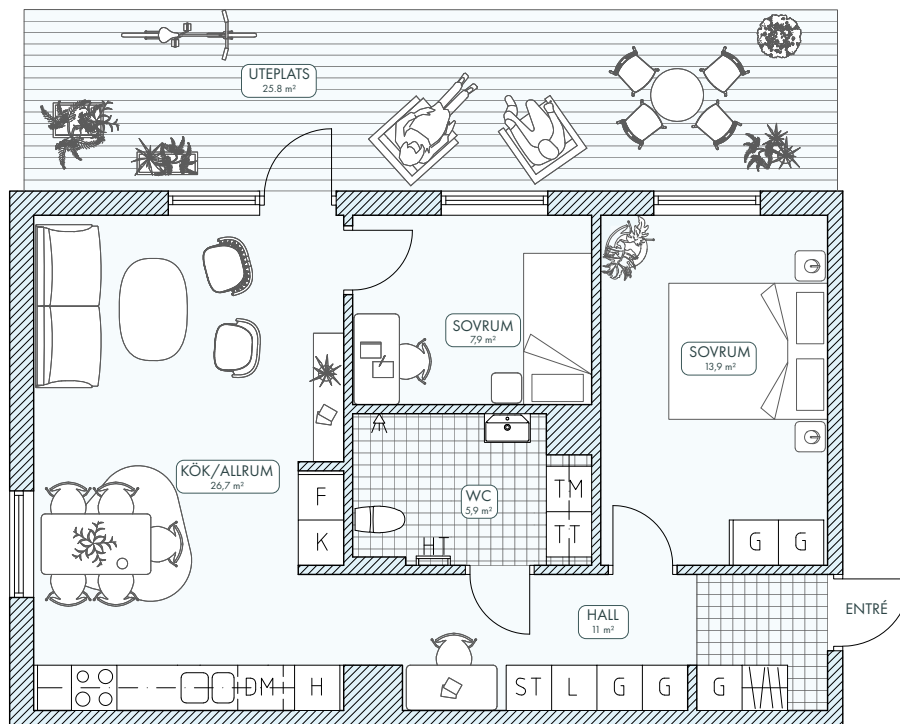

Bergsäter, Hus B

3 RoK 68,1 m²

LÄGENHET 2B-1003

VÅN	LÄGENHET
6	
5	
4	
3	
2	
1	2B-1003

G	GARDEROB	K	KYLSKÅP
L	LINNESKÅP	F	FRYSSKÅP
ST	STÄDSKÅP	○ ○	SPISHÄLL
H	HÖGSKÅP	TT	TORKTUMLARE
DM	DISKMASKIN	TM	TVÄTTMASKIN
HT	HANDDUKSTORK	KM	KOMBIMASKIN

Certera

Areor uppmätta enligt ss 02 10 53.
Yt- och måttangivelser är preliminära.
Rätt till ändringar förbehålles.

DREEM
arkitekter