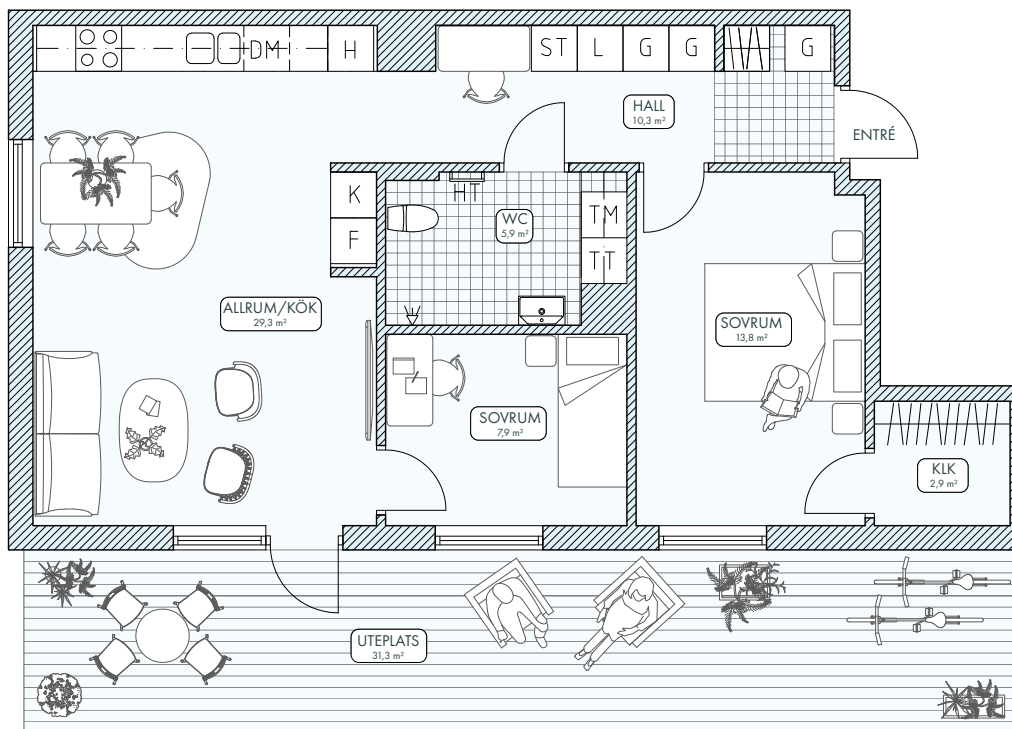

Bergsäter, Hus B

3 RoK 73,0 m²

LÄGENHET 2B-1002

VÅN LÄGENHET
6
5
4
3
2
1

2B-1002

G	GARDEROB	K	KYLSKÅP
L	LINNESKÅP	F	FRYSSKÅP
ST	STÄDSKÅP	○ ○	SPISHÅLL
H	HÖGSKÅP	TT	TORKTUMLARE
DM	DISKMASKIN	TM	TVÄTTMASKIN
HT	HANDDUKSTORK	KM	KOMBIMASKIN

1:100 A4

Certera

Areor uppmätta enligt ss 02 10 53.
Yt- och måttangivelser är preliminära.
Rätt till ändringar förbehålles.

DREEM
arkitekter