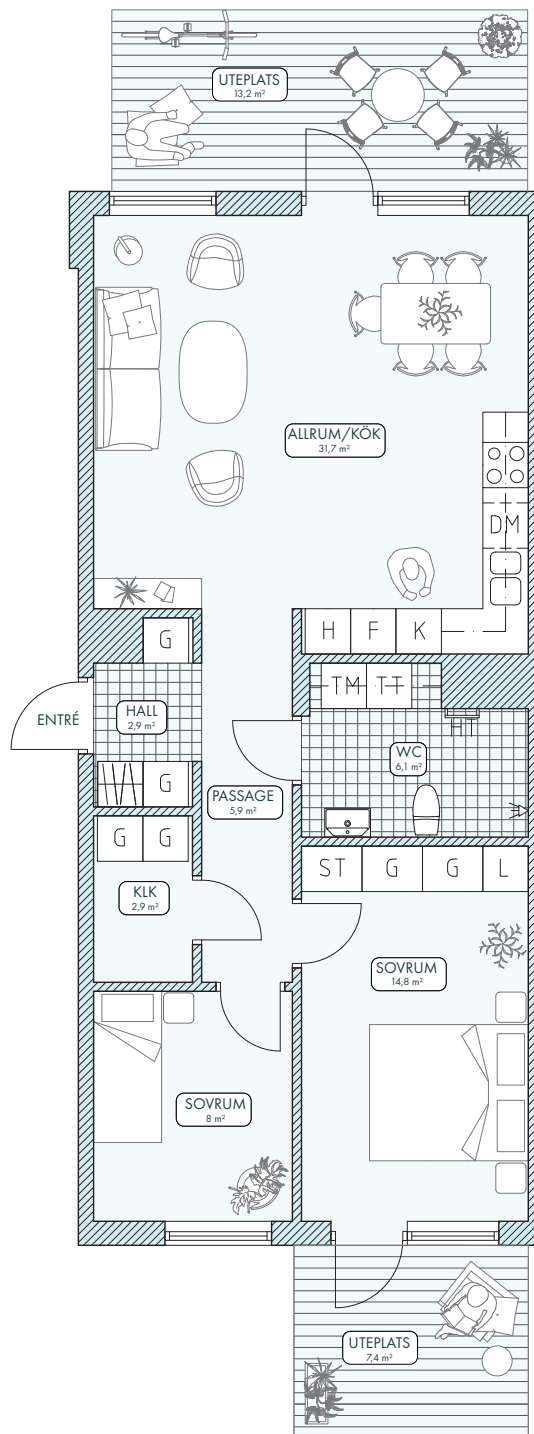

Bergsäter, Hus B

3 RoK 75,2 m²

LÄGENHET 2B-1001

VÅN LÄGENHET
6
5
4
3
2
1 2B-1001

G	GARDEROB	K	KYLSKÅP
L	LINNESKÅP	F	FRYSSKÅP
ST	STÄDSKÅP	○○	SPISHÅLL
H	HÖGSKÅP	TT	TORKTUMLARE
DM	DISKMASKIN	TM	TVÄTTMASKIN
HT	HANDDUKSTORK	KM	KOMBIMASKIN

Certera

Areor uppmätta enligt ss 02 10 53.
Yt- och måttangivelser är preliminära.
Rätt till ändringar förbehålles.

DREEM
arkitekter