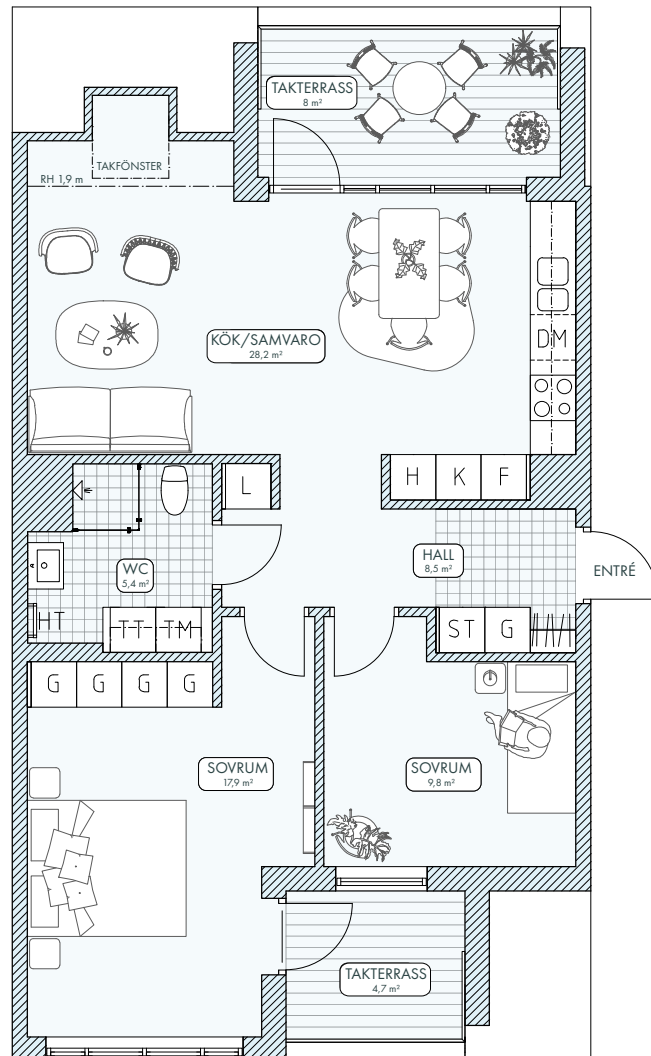

Bergsäter, Hus B

3 RoK 71,9 m²

LÄGENHET 2A-1502

VÅN LÄGENHET
 6 2A-1502
 5
 4
 3
 2
 1

G	GARDEROB	K	KYLSKÅP
L	LINNESKÅP	F	FRYSSKÅP
ST	STÄDSKÅP	○ ○	SPISHÅLL
H	HÖGSKÅP	TT	TORKTUMLARE
DM	DISKMASKIN	TM	TVÄTTMASKIN
HT	HANDDUKSTORK	KM	KOMBIMASKIN