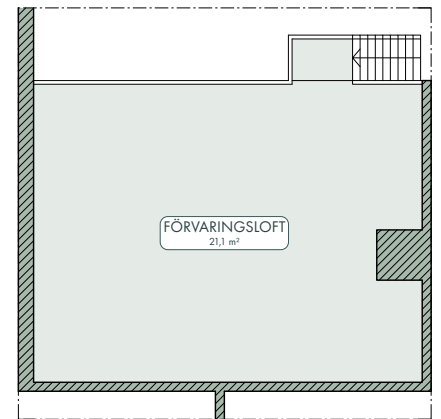

Bergsäter, Hus B

4 RoK 98,9 m² (exkl. 21,1 m² förvaringsloft)

LÄGENHET 2A-1501

VÅN LÄGENHET
 6 2A-1501
 5
 4
 3
 2
 1

G	GARDEROB	K	KYLSKÅP
L	LINNESKÅP	F	FRYSSKÅP
ST	STÄDSKÅP	○○	SPISHÅLL
H	HÖGSKÅP	TT	TORKTUMLARE
DM	DISKMASKIN	TM	TVÄTTMASKIN
HT	HANDDUKSTORK	KM	KOMBIMASKIN