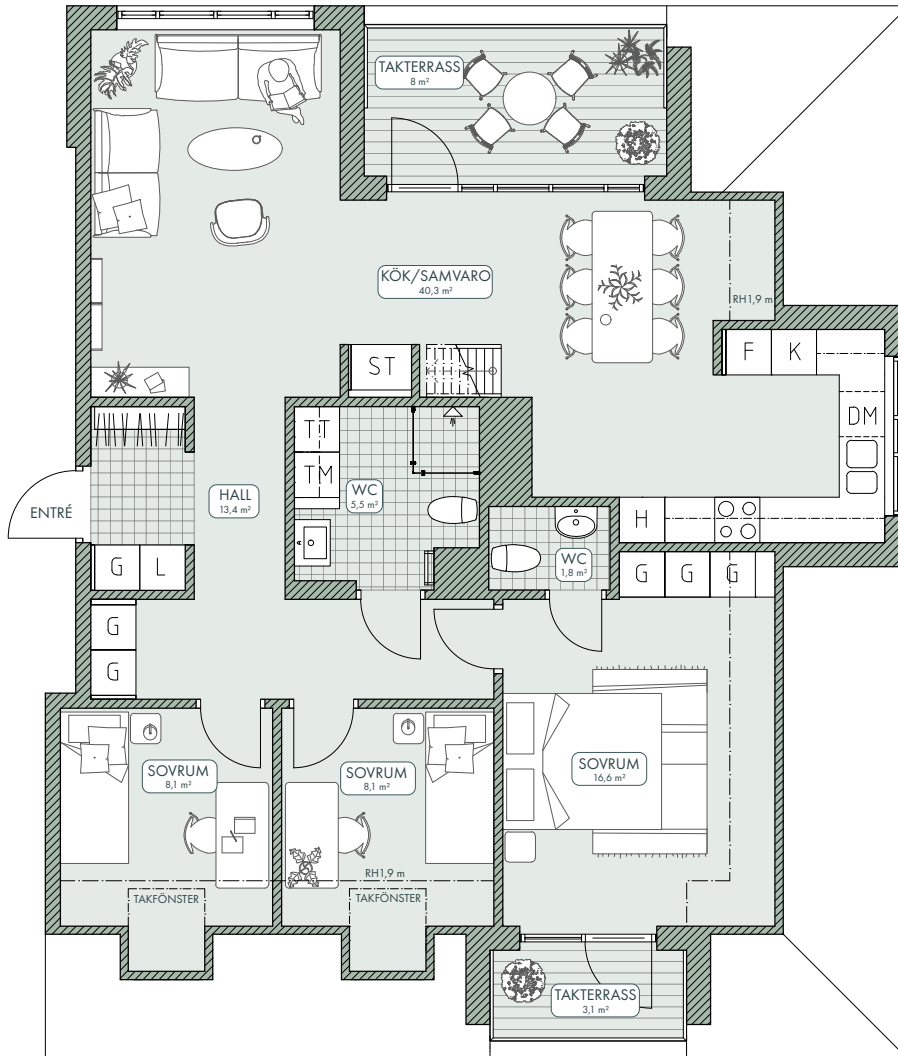

Bergsäter, Hus B

4 RoK 98,9 m² (exkl. 21,1 m² förvaringsloft)

LÄGENHET 2A-1501

VÅN LÄGENHET
 6 2A-1501
 5
 4
 3
 2
 1

G	GARDEROB	K	KYLSKÅP
L	LINNESKÅP	F	FRYSSKÅP
ST	STÄDSKÅP	○○	SPISHÅLL
H	HÖGSKÅP	TT	TORKTUMLARE
DM	DISKMASKIN	TM	TVÄTTMASKIN
HT	HANDDUKSTORK	KM	KOMBIMASKIN

1:100 A4

Certera

Areor uppmätta enligt ss 02 10 53.
 Yt- och måttangivelser är preliminära.
 Rätt till ändringar förbehålles.

DREEM
 arkitekter