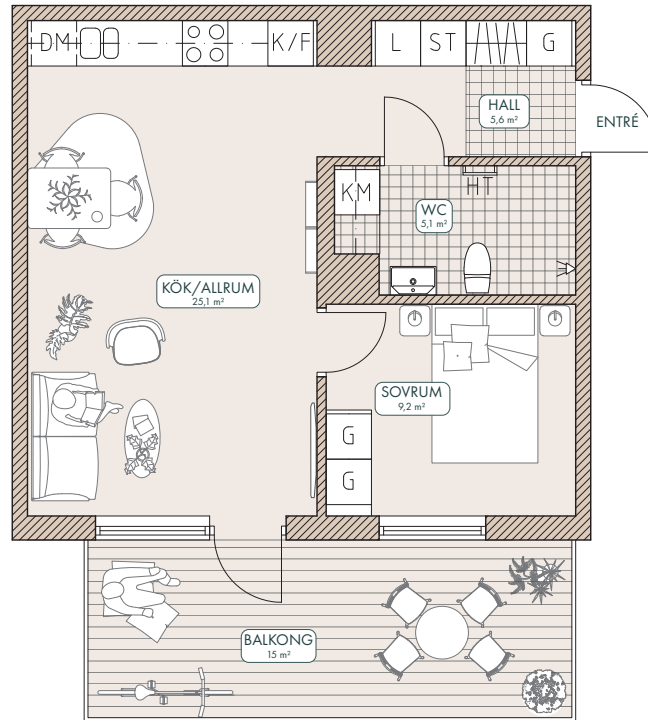

Bergsäter, Hus B

2 RoK 46,9 m²

LÄGENHET 2A-1103, 2A-1203, 2A-1303, 2A-1403

VÅN	LÄGENHET
6	
5	2A-1403
4	2A-1303
3	2A-1203
2	2A-1103
1	

G	GARDEROB	K	KYLSKÅP
L	LINNESKÅP	F	FRYSSKÅP
ST	STÄDSKÅP	○○	SPISHÄLL
H	HÖGSKÅP	TT	TORKTUMLARE
DM	DISKMASKIN	TM	TVÄTTMASKIN
HT	HANDDUKSTORK	KM	KOMBIMASKIN