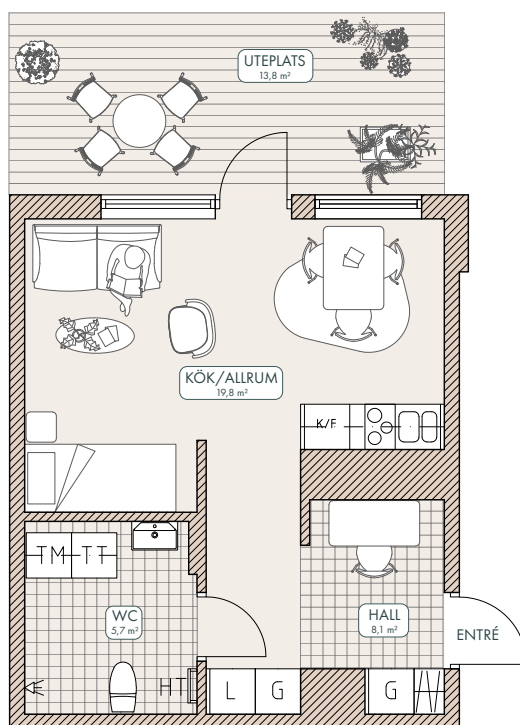

Bergsäter, Hus B

1 RoK 34,6 m²

LÄGENHET 2A-1003

VÅN LÄGENHET
6
5
4
3
2
1 2A-1003

G	GARDEROB	K	KYLSKÅP
L	LINNESKÅP	F	FRYSSKÅP
ST	STÄDSKÅP	○ ○	SPISHÄLL
H	HÖGSKÅP	TT	TORKTUMLARE
DM	DISKMASKIN	TM	TVÄTTMASKIN
HT	HANDDUKSTORK	KM	KOMBIMASKIN