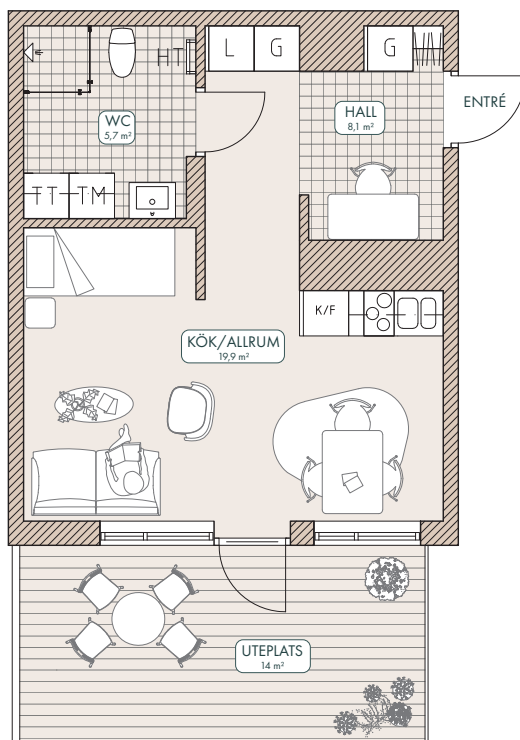

# Bergsäter, Hus B

1 RoK 34,6 m<sup>2</sup>

LÄGENHET 2A-1002

VÅN LÄGENHET  
6  
5  
4  
3  
2  
1 2A-1002

G	GARDEROB	K	KYLSKÅP
L	LINNESKÅP	F	FRYSSKÅP
ST	STÄDSKÅP	○ ○	SPISHÅLL
H	HÖGSKÅP	TT	TORKTUMLARE
DM	DISKMASKIN	TM	TVÄTTMASKIN
HT	HANDDUKSTORK	KM	KOMBIMASKIN