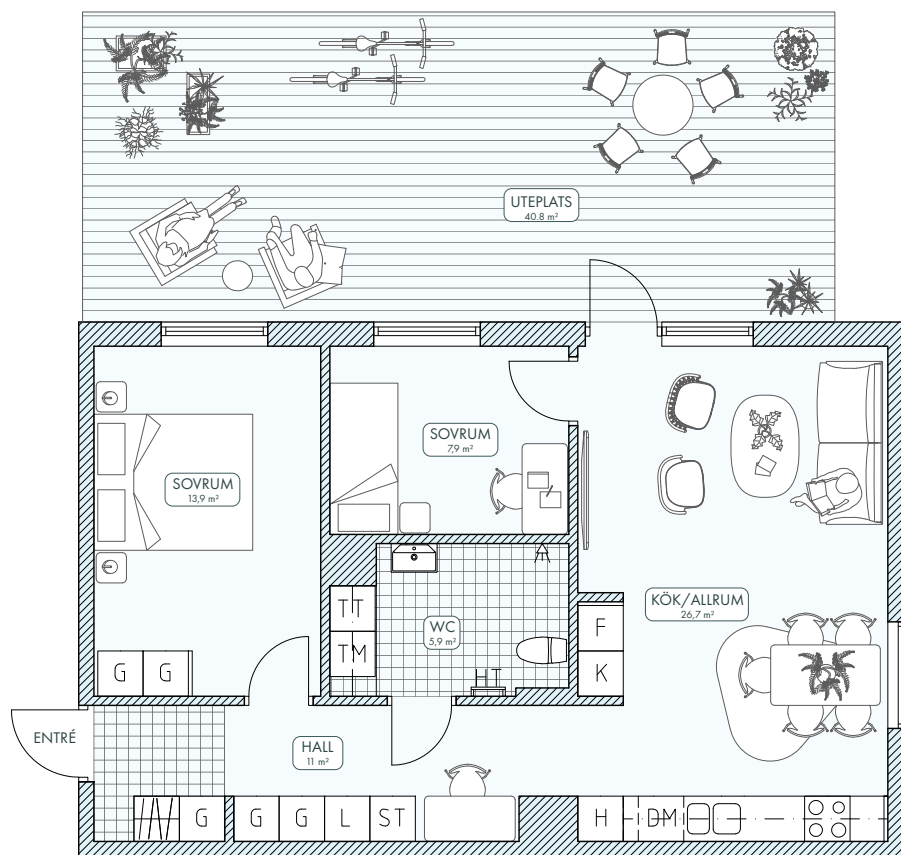

Bergsäter, Hus B

3 RoK 68,1 m²

LÄGENHET 2A-1001

VÅN LÄGENHET
6
5
4
3
2
1 2A-1001

G	GARDEROB	K	KYLSKÅP
L	LINNESKÅP	F	FRYSSKÅP
ST	STÄDSKÅP	○ ○	SPISHÅLL
H	HÖGSKÅP	TT	TORKTUMLARE
DM	DISKMASKIN	TM	TVÄTTMASKIN
HT	HANDDUKSTORK	KM	KOMBIMASKIN